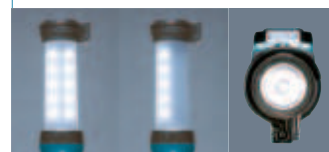

## LAMPES DE CHANTIER LXT

	DEADML805	DEADML809	BEADML810	DML813	DML814
Tension	18V/14,4V/AC	18V/14,4V/AC	18V/14,4V/AC	18V/14,4V	18V/14,4V
Flux lumineux max.	750 lm	10000 lm	5500 lm	3000 lm	3000 lm
Éclairage lumineux sur 1 m	300 lx	3800 lx	550 lx	1250 lx	1250 lx
Éclairage lumineux sur 3 m	-	380 lx	70 lx	130 lx	130 lx
Éclairage lumineux sur 5 m	-	150 lx	25 lx	50 lx	50 lx
Puissance d'éclairage avant/latérale	-	10 m/10 m	360°, ± 4 m	4,5 m/5,3 m	4,7 m/5,6 m
Autonomie (intensité max.), accu BL1850B	8,5 h.	1,4 u (2x BL1850B)	3,5 h.	3 h. (2xBL1850B)	3 h. (2xBL1850B)
Fonctionnalités spécifiques	DC/AC 2 niveaux de clarté	DC/AC 3 niveaux de clarté	DC/AC 3 niveaux de clarté	Trépied intégré	Trépied intégré Avec 3 unités d'éclairage orientables séparément
Dimensions	214 x 261 x 328 mm	249 x 379 x 370 mm	420 x 420 x 787 mm	573 x 658 x 1250-2240 mm	573 x 658 x 1250-2240 mm
Poids	2,3 - 2,7 kg	5,7 - 7,0 kg	13,9 - 15,3 kg	7,2 - 7,9 kg	7,4 - 8,1 kg
Prix en €	Hors TVA				
	TVA incl.				

# LAMPES TORCHE

DEAML104 - DEBDML806 -  
DECDML807 - DEAML002G

USB Sortie

Sortie USB type A : 5V 2,4 A (sauf DEBDML806).

3 MODES

3 modes: éclairage latéral à 360°,  
éclairage latéral à 180° et éclairage  
directionnel (en haut).

DEADML816 - DEAML006G

La tête d'éclairage est pliable,  
inclinable et rotative.