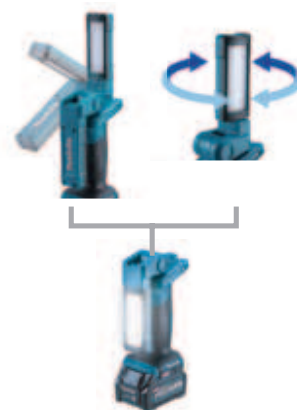

## BEADML810

Centre de gravité bas pour éviter que la lampe ne tombe.

# LAMPES TORCHE

DEAML104 - DEBDML806 -  
DECDML807 - DEAML002G

USB Sortie

Sortie USB type A : 5V 2,4 A (sauf DEBDML806).

3 MODES

3 modes: éclairage latéral à 360°,  
éclairage latéral à 180° et éclairage  
directionnel (en haut).

DEADML816 - DEAML006G

La tête d'éclairage est pliable,  
inclinable et rotative.

## LAMPES TORCHE XGT

Nouveau

	DEAML001G	DEAML002G	DEAML006G	DEAML007G	DEAML011G
Tension	36 V (40Vmax)	36 V (40Vmax)	36 V (40Vmax)	36 V (40Vmax)	36 V (40Vmax)
Flux lumineux	160 lumen	710 lumen	500 lumen	1000 lumen (projecteur)	300 lm
Éclairage lumineux sur 1 m	3000 lx	340 lx	800 lx	520 lx (projecteur)	240 lx (0,5 m)
Autonomie (intensité max.)	34 h Accu BL4025	10 h Accu BL4025	12,5 h Accu BL4025	6,5 u (projecteur) Accu BL4025	23 h
Fonctionnalités spécifiques	Réflecteur inclinable en 12 positions	Lanterne (360°) et lampe torche (directionnelle) sortie USB	Réflecteur rotatif et inclinable	4 modes: faisceau étroit, large, étroit + large, flash	3 modes d'éclairage Sortie USB
Dimensions	281 x 88 x 121 mm	370 x 86 x 126 mm	402 x 85 x 134 mm	273 x 120 x 106 mm	107 x 77 x 50 mm
Poids	1,0 - 1,3 kg	1,2 - 1,5 kg	1,1 - 1,7 kg	1,6 - 2,9 kg	0,88 - 2,1 kg
Prix en €	Hors TVA				
	TVA incl.				